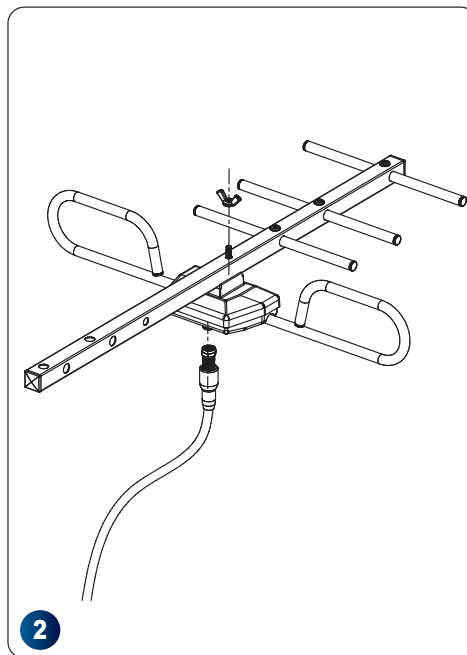

Βασικά Χαρακτηριστικά

- Κεραία Επίγειων Ψηφιακών
- Αποκοπή 5G LTE
- Φάσμα Συχνότητων: 470-694Mhz
- Κανάλια: 21-48 UHF
- Απολαβή: 8dB
- Μήκος: 47εκ.
- Διάμετρος ιστού στερέωσης: 20..50 χιλ.
- Χρώμα: μπλε

Key Features

- Digital Terrestrial Antenna
- 5G LTE Protection
- Frequency Range: 470-694Mhz
- Channels: 21-48 UHF
- Gain: 8dB
- Length: 47cm
- Mast Diameter Support: 20..50mm
- Color: blue

Hauptmerkmale

- Digitale Terrestrische Antenne
- 5G LTE Schutz
- Frequenzbereich: 470-694Mhz
- Kanäle: 21-48 UHF
- Verstärkung: 8dB
- Länge: 47cm
- Mastdurchmesser Unterstützung: 20..50mm
- Farbe: blau

Caratteristiche Principali

- Antenna Digitale Terrestre
- Protezione 5G LTE
- Gamma di frequenza: 470-694 Mhz
- Canali: 21-48 UHF
- Guadagno: 8dB
- Lunghezza: 47cm
- Supporto diametro albero: 20..50mm
- Colore: blu

Características Principales

- Antena Digital Terrestre
- Protección 5G LTE
- Rango de frecuencia: 470-694Mhz
- Canales: 21-48 UHF
- Ganancia: 8dB
- Longitud: 47cm
- Soporte de diámetro de mástil: 20.50 mm
- Color: azul

Caractéristiques Principales

- Antenne Terrestre Numérique
- Protection 5G LTE
- Gamme de fréquences: 470-694Mhz
- Canaux: 21-48 UHF
- Gain: 8dB
- Longueur: 47cm
- Support de diamètre de mât: 20.50 mm
- Couleur: bleu

Visit us on:

www.edision.gr