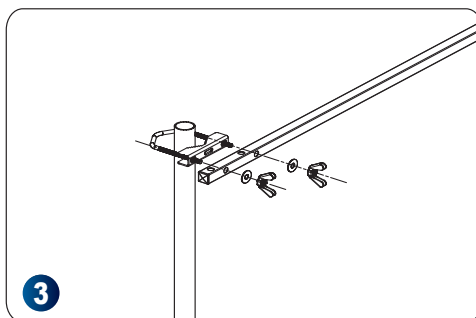

Βασικά Χαρακτηριστικά

- Κεραία Επίγειων Ψηφιακών
- Αποκοπή 5G LTE
- Φάσμα Συχνότητων: 470-694Mhz
- Κανάλια: 21-48 UHF
- Απολαβή: 8dB
- Μήκος: 47εκ.
- Διάμετρος ιστού στερέωσης: 20..50 χιλ.
- Χρώμα: μπλε

Key Features

- Digital Terrestrial Antenna
- 5G LTE Protection
- Frequency Range: 470-694Mhz
- Channels: 21-48 UHF
- Gain: 8dB
- Length: 47cm
- Mast Diameter Support: 20..50mm
- Color: blue

Hauptmerkmale

- Digitale Terrestrische Antenne
- 5G LTE Schutz
- Frequenzbereich: 470-694Mhz
- Kanäle: 21-48 UHF
- Verstärkung: 8dB
- Länge: 47cm
- Mastdurchmesser Unterstützung: 20..50mm
- Farbe: blau

Caratteristiche Principali

- Antenna Digitale Terrestre
- Protezione 5G LTE
- Gamma di frequenza: 470-694 Mhz
- Canali: 21-48 UHF
- Guadagno: 8dB
- Lunghezza: 47cm
- Supporto diametro albero: 20..50mm
- Colore: blu

Características Principales

- Antena Digital Terrestre
- Protección 5G LTE
- Rango de frecuencia: 470-694Mhz
- Canales: 21-48 UHF
- Ganancia: 8dB
- Longitud: 47cm
- Soporte de diámetro de mástil: 20.50 mm
- Color: azul

Caractéristiques Principales

- Antenne Terrestre Numérique
- Protection 5G LTE
- Gamme de fréquences: 470-694Mhz
- Canaux: 21-48 UHF
- Gain: 8dB
- Longueur: 47cm
- Support de diamètre de mât: 20.50 mm
- Couleur: bleu

Visit us on:

www.edision.gr