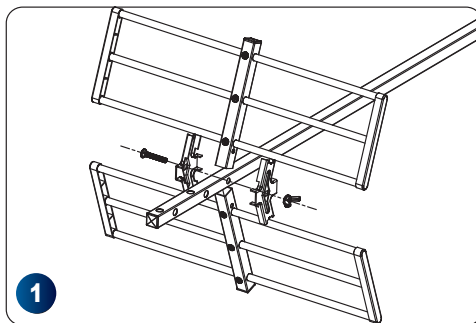

Βασικά Χαρακτηριστικά

- Κεραία Επίγειων Ψηφιακών
- Αποκοπή 5G LTE
- Φάσμα Συχνότητων: 470-694Mhz
- Κανάλια: 21-48 UHF
- Απολαβή: 8dB
- Μήκος: 47εκ.
- Διάμετρος ιστού στερέωσης: 20..50 χιλ.
- Χρώμα: μπλε

Key Features

- Digital Terrestrial Antenna
- 5G LTE Protection
- Frequency Range: 470-694Mhz
- Channels: 21-48 UHF
- Gain: 8dB
- Length: 47cm
- Mast Diameter Support: 20..50mm
- Color: blue

Hauptmerkmale

- Digitale Terrestrische Antenne
- 5G LTE Schutz
- Frequenzbereich: 470-694Mhz
- Kanäle: 21-48 UHF
- Verstärkung: 8dB
- Länge: 47cm
- Mastdurchmesser Unterstützung: 20..50mm
- Farbe: blau

Caratteristiche Principali

- Antenna Digitale Terrestre
- Protezione 5G LTE
- Gamma di frequenza: 470-694 Mhz
- Canali: 21-48 UHF
- Guadagno: 8dB
- Lunghezza: 47cm
- Supporto diametro albero: 20..50mm
- Colore: blu

Características Principales

- Antena Digital Terrestre
- Protección 5G LTE
- Rango de frecuencia: 470-694Mhz
- Canales: 21-48 UHF
- Ganancia: 8dB
- Longitud: 47cm
- Soporte de diámetro de mástil: 20.50 mm
- Color: azul

Caractéristiques Principales

- Antenne Terrestre Numérique
- Protection 5G LTE
- Gamme de fréquences: 470-694Mhz
- Canaux: 21-48 UHF
- Gain: 8dB
- Longueur: 47cm
- Support de diamètre de mât: 20.50 mm
- Couleur: bleu

Visit us on:

www.edision.gr