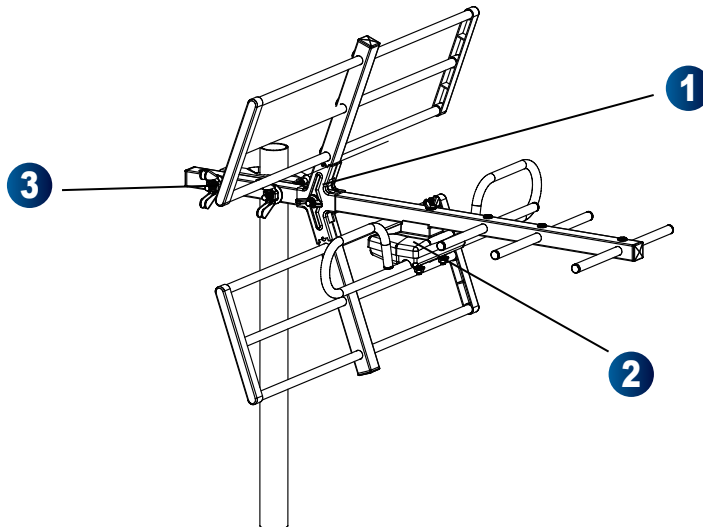

Βασικά Χαρακτηριστικά

- Κεραία Επίγειων Ψηφιακών
- Αποκοπή 5G LTE
- Φάσμα Συχνότητων: 470-694Mhz
- Κανάλια: 21-48 UHF
- Απολαβή: 8dB
- Μήκος: 47εκ.
- Διάμετρος ιστού στερέωσης: 20..50 χιλ.
- Χρώμα: μπλε

Key Features

- Digital Terrestrial Antenna
- 5G LTE Protection
- Frequency Range: 470-694Mhz
- Channels: 21-48 UHF
- Gain: 8dB
- Length: 47cm
- Mast Diameter Support: 20..50mm
- Color: blue

Hauptmerkmale

- Digitale Terrestrische Antenne
- 5G LTE Schutz
- Frequenzbereich: 470-694Mhz
- Kanäle: 21-48 UHF
- Verstärkung: 8dB
- Länge: 47cm
- Mastdurchmesser Unterstützung: 20..50mm
- Farbe: blau

Caratteristiche Principali

- Antenna Digitale Terrestre
- Protezione 5G LTE
- Gamma di frequenza: 470-694 Mhz
- Canali: 21-48 UHF
- Guadagno: 8dB
- Lunghezza: 47cm
- Supporto diametro albero: 20..50mm
- Colore: blu

Características Principales

- Antena Digital Terrestre
- Protección 5G LTE
- Rango de frecuencia: 470-694Mhz
- Canales: 21-48 UHF
- Ganancia: 8dB
- Longitud: 47cm
- Soporte de diámetro de mástil: 20.50 mm
- Color: azul

Caractéristiques Principales

- Antenne Terrestre Numérique
- Protection 5G LTE
- Gamme de fréquences: 470-694Mhz
- Canaux: 21-48 UHF
- Gain: 8dB
- Longueur: 47cm
- Support de diamètre de mât: 20.50 mm
- Couleur: bleu

Visit us on:

www.edision.gr