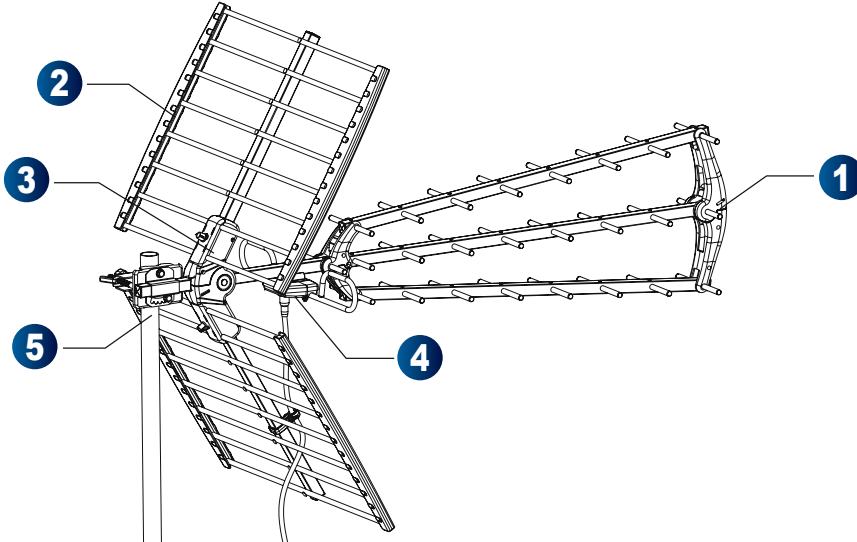

- Antena Digital Terrestre
- Protección 5G LTE
- Rango de frecuencia: 470-694Mhz
- Canales: 21-48 UHF
- Ganancia: 18dB
- Longitud: 105cm
- Soporte de diámetro de mástil: 20..50 mm
- Color: azul

Hauptmerkmale

- Digitale Terrestrische Antenne
- 5G LTE Schutz
- Frequenzbereich: 470-694Mhz
- Kanäle: 21-48 UHF
- Verstärkung: 18dB
- Länge: 105cm
- Mastdurchmesser Unterstützung: 20..50mm
- Farbe: blau

Caractéristiques Principales

- Antenne Terrestre Numérique
- Protection 5G LTE
- Gamme de fréquences: 470-694Mhz
- Canaux: 21-48 UHF
- Gain: 18dB
- Longueur: 105cm
- Support de diamètre de mât: 20..50 mm
- Couleur: bleu

Visit us on: