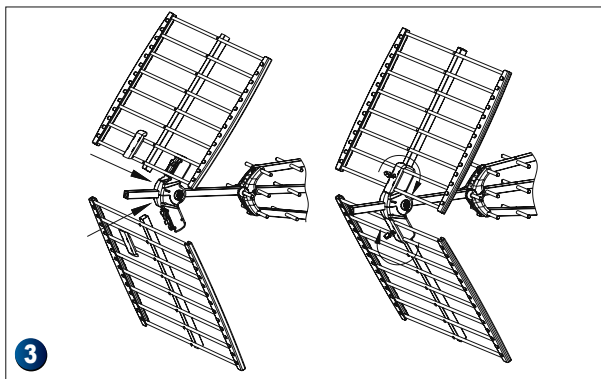

Βασικά Χαρακτηριστικά

- Κεραία Επίγειων Ψηφιακών
- Αποκοπή 5G LTE
- Φάσμα Συχνότητων: 470-694Mhz
- Κανάλια: 21-48 UHF
- Απολαβή: 18 dB
- Μήκος: 105εκ.
- Διάμετρος ιστού στερέωσης: 20..50 χιλ.
- Χρώμα:

Caratteristiche Principali

- Antenna Digitale Terrestre
- Protezione 5G LTE
- Gamma di frequenza: 470-694 Mhz
- Canali: 21-48 UHF
- Guadagno: 18dB
- Lunghezza: 105cm
- Supporto diametro albero: 20..50mm
- Colore: blu

Key Features

- Digital Terrestrial Antenna
- 5G LTE Protection
- Frequency Range: 470-694Mhz
- Channels: 21-48 UHF
- Gain: 18dB
- Length: 105cm
- Mast Diameter Support: 20..50mm
- Color: blue

Características Principales

- Antena Digital Terrestre
- Protección 5G LTE
- Rango de frecuencia: 470-694Mhz
- Canales: 21-48 UHF
- Ganancia: 18dB
- Longitud: 105cm
- Soporte de diámetro de mástil: 20..50 mm
- Color: azul

Hauptmerkmale

- Digitale Terrestrische Antenne
- 5G LTE Schutz
- Frequenzbereich: 470-694Mhz
- Kanäle: 21-48 UHF
- Verstärkung: 18dB
- Länge: 105cm
- Mastdurchmesser Unterstützung: 20..50mm
- Farbe: blau

Caractéristiques Principales

- Antenne Terrestre Numérique
- Protection 5G LTE
- Gamme de fréquences: 470-694Mhz
- Canaux: 21-48 UHF
- Gain: 18dB
- Longueur: 105cm
- Support de diamètre de mât: 20..50 mm
- Couleur: bleu

Visit us on:

www.edision.gr