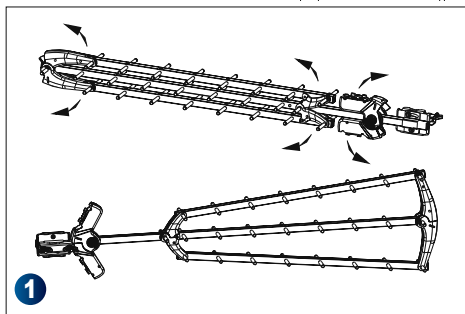

Βασικά Χαρακτηριστικά

- Κεραία Επίγειων Ψηφιακών
- Αποκοπή 5G LTE
- Φάσμα Συχνότητων: 470-694Mhz
- Κανάλια: 21-48 UHF
- Απολαβή: 18 dB
- Μήκος: 105εκ.
- Διάμετρος ιστού στερέωσης: 20..50 χιλ.
- Χρώμα:

Caratteristiche Principali

- Antenna Digitale Terrestre
- Protezione 5G LTE
- Gamma di frequenza: 470-694 Mhz
- Canali: 21-48 UHF
- Guadagno: 18dB
- Lunghezza: 105cm
- Supporto diametro albero: 20..50mm
- Colore: blu

Key Features

- Digital Terrestrial Antenna
- 5G LTE Protection
- Frequency Range: 470-694Mhz
- Channels: 21-48 UHF
- Gain: 18dB
- Length: 105cm
- Mast Diameter Support: 20..50mm
- Color: blue

Características Principales

- Antena Digital Terrestre
- Protección 5G LTE
- Rango de frecuencia: 470-694Mhz
- Canales: 21-48 UHF
- Ganancia: 18dB
- Longitud: 105cm
- Soporte de diámetro de mástil: 20..50 mm
- Color: azul

Hauptmerkmale

- Digitale Terrestrische Antenne
- 5G LTE Schutz
- Frequenzbereich: 470-694Mhz
- Kanäle: 21-48 UHF
- Verstärkung: 18dB
- Länge: 105cm
- Mastdurchmesser Unterstützung: 20..50mm
- Farbe: blau

Caractéristiques Principales

- Antenne Terrestre Numérique
- Protection 5G LTE
- Gamme de fréquences: 470-694Mhz
- Canaux: 21-48 UHF
- Gain: 18dB
- Longueur: 105cm
- Support de diamètre de mât: 20..50 mm
- Couleur: bleu

Visit us on:

www.edision.gr