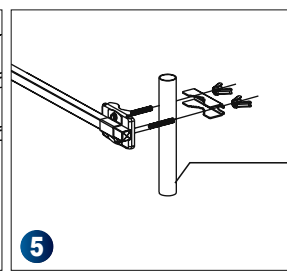

Βασικά Χαρακτηριστικά

- Κεραία Επίγειων Ψηφιακών
- Αποκοπή 5G LTE
- Φάσμα Συχνότητων: 470-694Mhz
- Κανάλια: 21-48 UHF
- Απολαβή: 18 dB
- Μήκος: 105εκ.
- Διάμετρος ιστού στερέωσης: 20..50 χιλ.
- Χρώμα:

Caratteristiche Principali

- Antenna Digitale Terrestre
- Protezione 5G LTE
- Gamma di frequenza: 470-694 Mhz
- Canali: 21-48 UHF
- Guadagno: 18dB
- Lunghezza: 105cm
- Supporto diametro albero: 20..50mm
- Colore: blu

Key Features

- Digital Terrestrial Antenna
- 5G LTE Protection
- Frequency Range: 470-694Mhz
- Channels: 21-48 UHF
- Gain: 18dB
- Length: 105cm
- Mast Diameter Support: 20..50mm
- Color: blue

Características Principales

- Antena Digital Terrestre
- Protección 5G LTE
- Rango de frecuencia: 470-694Mhz
- Canales: 21-48 UHF
- Ganancia: 18dB
- Longitud: 105cm
- Soporte de diámetro de mástil: 20..50 mm
- Color: azul

Hauptmerkmale

- Digitale Terrestrische Antenne
- 5G LTE Schutz
- Frequenzbereich: 470-694Mhz
- Kanäle: 21-48 UHF
- Verstärkung: 18dB
- Länge: 105cm
- Mastdurchmesser Unterstützung: 20..50mm
- Farbe: blau

Caractéristiques Principales

- Antenne Terrestre Numérique
- Protection 5G LTE
- Gamme de fréquences: 470-694Mhz
- Canaux: 21-48 UHF
- Gain: 18dB
- Longueur: 105cm
- Support de diamètre de mât: 20..50 mm
- Couleur: bleu

Visit us on:

www.edision.gr