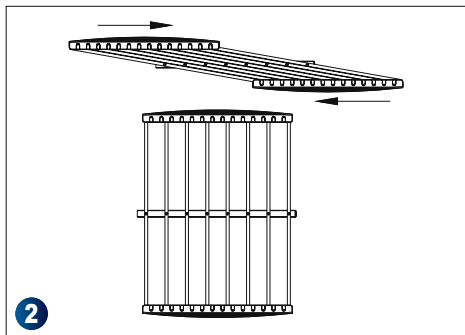

Βασικά Χαρακτηριστικά

- Κεραία Επίγειων Ψηφιακών
- Αποκοπή 5G LTE
- Φάσμα Συχνότητων: 470-694Mhz
- Κανάλια: 21-48 UHF
- Απολαβή: 18 dB
- Μήκος: 105εκ.
- Διάμετρος ιστού στερέωσης: 20..50 χιλ.
- Χρώμα:

Caratteristiche Principali

- Antenna Digitale Terrestre
- Protezione 5G LTE
- Gamma di frequenza: 470-694 Mhz
- Canali: 21-48 UHF
- Guadagno: 18dB
- Lunghezza: 105cm
- Supporto diametro albero: 20..50mm
- Colore: blu

Key Features

- Digital Terrestrial Antenna
- 5G LTE Protection
- Frequency Range: 470-694Mhz
- Channels: 21-48 UHF
- Gain: 18dB
- Length: 105cm
- Mast Diameter Support: 20..50mm
- Color: blue

Características Principales

- Antena Digital Terrestre
- Protección 5G LTE
- Rango de frecuencia: 470-694Mhz
- Canales: 21-48 UHF
- Ganancia: 18dB
- Longitud: 105cm
- Soporte de diámetro de mástil: 20..50 mm
- Color: azul

Hauptmerkmale

- Digitale Terrestrische Antenne
- 5G LTE Schutz
- Frequenzbereich: 470-694Mhz
- Kanäle: 21-48 UHF
- Verstärkung: 18dB
- Länge: 105cm
- Mastdurchmesser Unterstützung: 20..50mm
- Farbe: blau

Caractéristiques Principales

- Antenne Terrestre Numérique
- Protection 5G LTE
- Gamme de fréquences: 470-694Mhz
- Canaux: 21-48 UHF
- Gain: 18dB
- Longueur: 105cm
- Support de diamètre de mât: 20..50 mm
- Couleur: bleu

Visit us on:

www.edision.gr