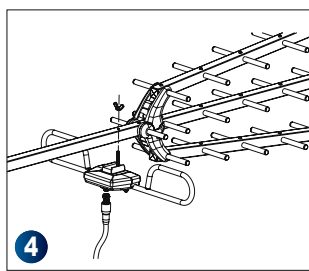

Βασικά Χαρακτηριστικά

- Κεραία Επίγειων Ψηφιακών
- Αποκοπή 5G LTE
- Φάσμα Συχνότητων: 470-694Mhz
- Κανάλια: 21-48 UHF
- Απολαβή: 18 dB
- Μήκος: 105εκ.
- Διάμετρος ιστού στερέωσης: 20..50 χιλ.
- Χρώμα:

Caratteristiche Principali

- Antenna Digitale Terrestre
- Protezione 5G LTE
- Gamma di frequenza: 470-694 Mhz
- Canali: 21-48 UHF
- Guadagno: 18dB
- Lunghezza: 105cm
- Supporto diametro albero: 20..50mm
- Colore: blu

Key Features

- Digital Terrestrial Antenna
- 5G LTE Protection
- Frequency Range: 470-694Mhz
- Channels: 21-48 UHF
- Gain: 18dB
- Length: 105cm
- Mast Diameter Support: 20..50mm
- Color: blue

Características Principales

- Antena Digital Terrestre
- Protección 5G LTE
- Rango de frecuencia: 470-694Mhz
- Canales: 21-48 UHF
- Ganancia: 18dB
- Longitud: 105cm
- Soporte de diámetro de mástil: 20..50 mm
- Color: azul

Hauptmerkmale

- Digitale Terrestrische Antenne
- 5G LTE Schutz
- Frequenzbereich: 470-694Mhz
- Kanäle: 21-48 UHF
- Verstärkung: 18dB
- Länge: 105cm
- Mastdurchmesser Unterstützung: 20..50mm
- Farbe: blau

Caractéristiques Principales

- Antenne Terrestre Numérique
- Protection 5G LTE
- Gamme de fréquences: 470-694Mhz
- Canaux: 21-48 UHF
- Gain: 18dB
- Longueur: 105cm
- Support de diamètre de mât: 20..50 mm
- Couleur: bleu

Visit us on:

www.edision.gr