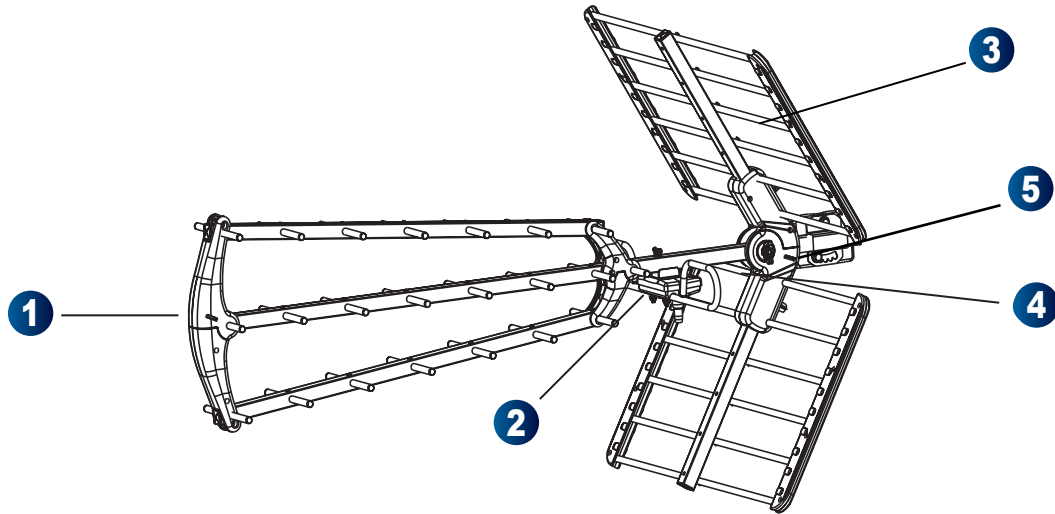

Βασικά Χαρακτηριστικά

- Κεραία Επίγειων Ψηφιακών
- Αποκοπή 5G LTE
- Φάσμα Συχνότητας: 470-694Mhz
- Κανάλια: 21-48 UHF
- Απολαβή: 15 dB
- Μήκος: 96εκ.
- Διάμετρος ιστού στερέωσης: 20..50 χιλ.
- Χρώμα: μπλε

Key Features

- Digital Terrestrial Antenna
- 5G LTE Protection
- Frequency Range: 470-694Mhz
- Channels: 21-48 UHF
- Gain: 15dB
- Length: 96cm
- Mast Diameter Support: 20..50mm
- Color: blue

Hauptmerkmale

- Digitale Terrestrische Antenne
- 5G LTE Schutz
- Frequenzbereich: 470-694Mhz
- Kanäle: 21-48 UHF
- Verstärkung: 1 dB
- Länge: 96cm
- Mastdurchmesser Unterstützung: 20..50mm
- Farbe: blau

Caratteristiche Principali

- Antenna Digitale Terrestre
- Protezione 5G LTE
- Gamma di frequenza: 470-694 Mhz
- Canali: 21-48 UHF
- Guadagno: 15dB
- Lunghezza: 96cm
- Supporto diametro albero: 20..50mm
- Colore: blu

Características Principales

- Antena Digital Terrestre
- Protección 5G LTE
- Rango de frecuencia: 470-694Mhz
- Canales: 21-48 UHF
- Ganancia: 15dB
- Longitud: 96cm
- Soporte de diámetro de mástil: 20..50 mm
- Color: azul

Caractéristiques Principales

- Antenne Terrestre Numérique
- Protection 5G LTE
- Gamme de fréquences: 470-694Mhz
- Canaux: 21-48 UHF
- Gain: 15dB
- Longueur: 96cm
- Support de diamètre de mât: 20..50 mm
- Couleur: bleu

Visit us on:

www.edision.gr