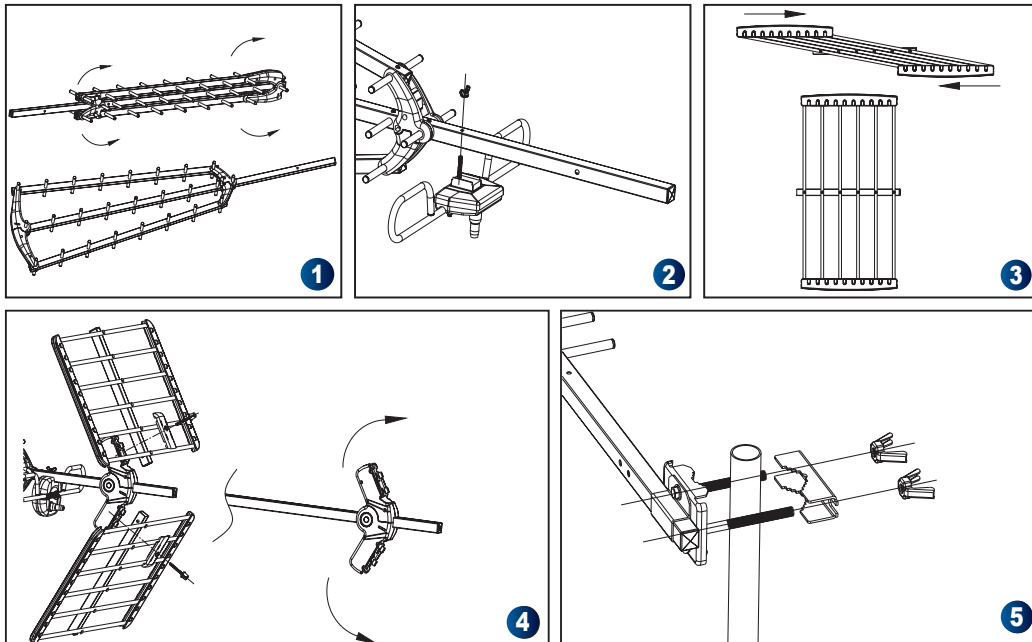

Βασικά Χαρακτηριστικά

- Κεραία Επίγειων Ψηφιακών
- Αποκοπή 5G LTE
- Φάσμα Συχνότητας: 470-694Mhz
- Κανάλια: 21-48 UHF
- Απολαβή: 15 dB
- Μήκος: 96εκ.
- Διάμετρος ιστού στερέωσης: 20..50 χιλ.
- Χρώμα: μπλε

Key Features

- Digital Terrestrial Antenna
- 5G LTE Protection
- Frequency Range: 470-694Mhz
- Channels: 21-48 UHF
- Gain: 15dB
- Length: 96cm
- Mast Diameter Support: 20..50mm
- Color: blue

Hauptmerkmale

- Digitale Terrestrische Antenne
- 5G LTE Schutz
- Frequenzbereich: 470-694Mhz
- Kanäle: 21-48 UHF
- Verstärkung: 1 dB
- Länge: 96cm
- Mastdurchmesser Unterstützung: 20..50mm
- Farbe: blau

Caratteristiche Principali

- Antenna Digitale Terrestre
- Protezione 5G LTE
- Gamma di frequenza: 470-694 Mhz
- Canali: 21-48 UHF
- Guadagno: 15dB
- Lunghezza: 96cm
- Supporto diametro albero: 20..50mm
- Colore: blu

Características Principales

- Antena Digital Terrestre
- Protección 5G LTE
- Rango de frecuencia: 470-694Mhz
- Canales: 21-48 UHF
- Ganancia: 15dB
- Longitud: 96cm
- Soporte de diámetro de mástil: 20..50 mm
- Color: azul

Caractéristiques Principales

- Antenne Terrestre Numérique
- Protection 5G LTE
- Gamme de fréquences: 470-694Mhz
- Canaux: 21-48 UHF
- Gain: 15dB
- Longueur: 96cm
- Support de diamètre de mât: 20..50 mm
- Couleur: bleu

Visit us on:

www.edision.gr